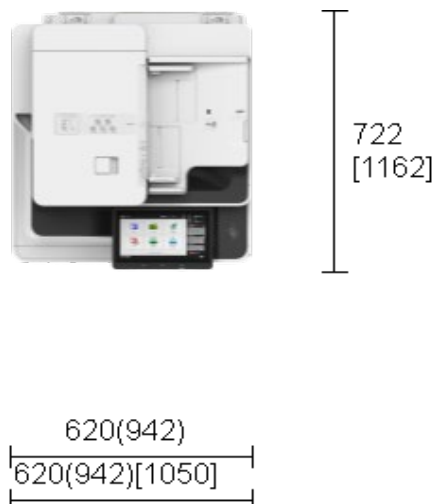

①寸法付きイメージ

寸法
全寸法

寸法
全寸法

	幅	奥行	高さ
全長	620(942)[1050]	722[1162]	1188
imageFORCE C5140F/C5150F/C5160F/C5170F	620(942)	722	937
2段カセットペディスタル・AY1	620	698	251
第1コピートレイキット・B1	-	-	-
imageFORCE C5140F 搬入手配料	-	-	-
imageFORCE C5140F 設置作業料	-	-	-
2段カセットペディスタル・AY1 設置作業料	-	-	-

給排紙オプション装着時、全寸法に接合部(+5mm)を含んでいます。但し、実寸と多少異なる場合があります。

()内はトレイを伸ばしたサイズ、[]内はメンテナンスに必要なスペース。単位:mm